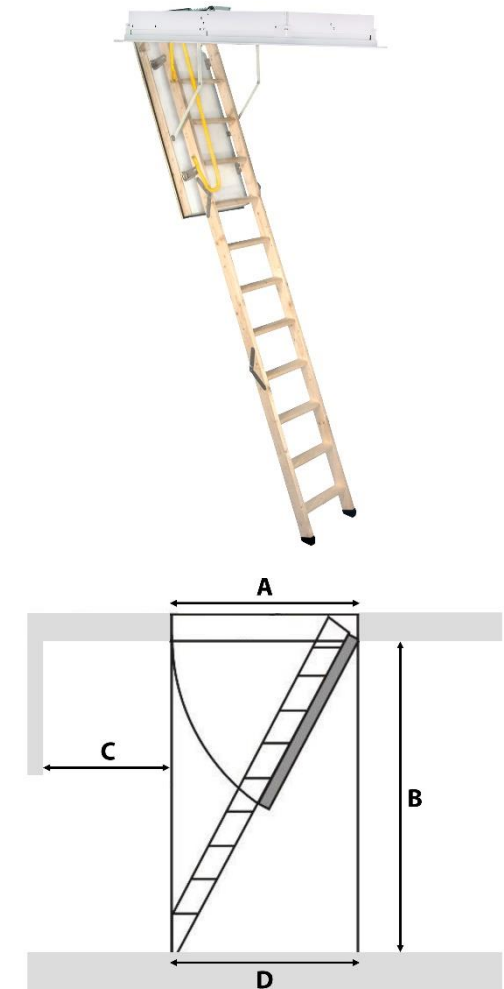

Euro Trend Profi

gültig ab / valid from
05.07.2023

0,439 W/m²K

U-Wert
U-value

0,2 W/m²K

U-Wert mit ISO-Oberdeckel
U-value with ISO upper lid

	A	A	B	C	D
	Lukenkasten frame size	Rohbaumaß rough opening size	lichte Raumhöhe floor to ceiling height	Ausklappraum fold-out space	Grundmaß basic size
Version	L x B x H in mm	L x B in mm	in mm	in mm	in mm
110 / 70*	1090 x 690 x 170	1100 x 700	max. 2700	650	1200
120 / 60	1190 x 590 x 170	1200 x 600	max. 2800	550	1200
120 / 70	1190 x 690 x 170	1200 x 700	max. 2800	550	1200
130 / 70	1290 x 690 x 170	1300 x 700	max. 2800	450	1200
140 / 70	1390 x 690 x 170	1400 x 700	max. 2800	350	1200

* bei dieser Größe ist kein Oberdeckel möglich / no top cover possible for this size